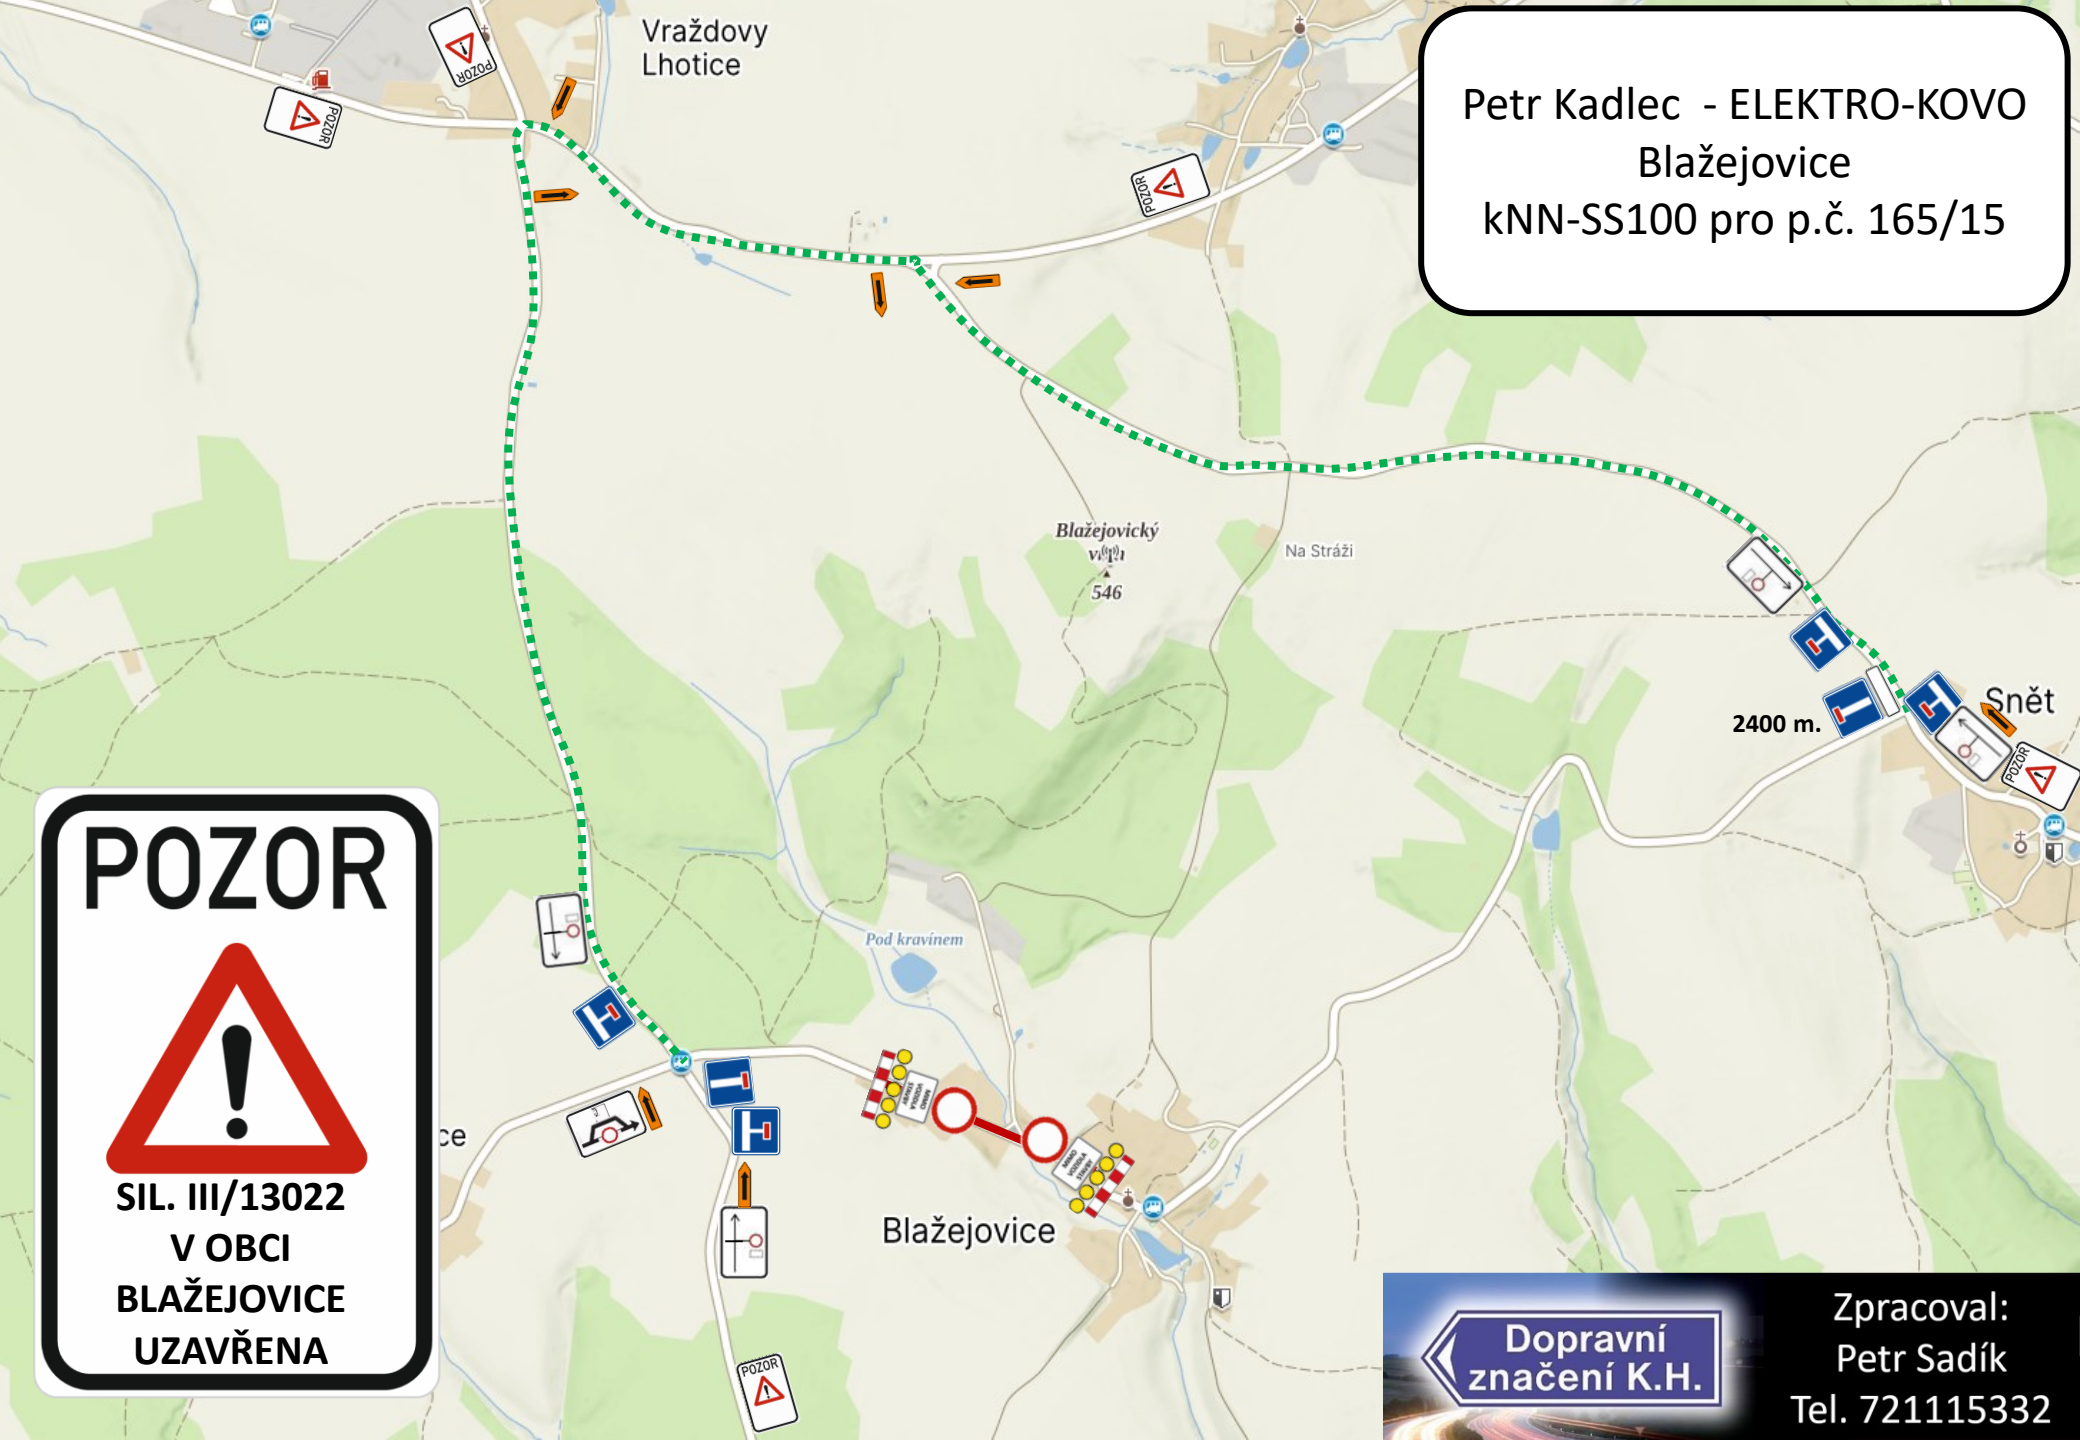

Petr Kadlec - ELEKTRO-KOVO  
Blažejovice  
kNN-SS100 pro p.č. 165/15

Dopravní značení K.H.

Zpracoval:  
Petr Sadík  
Tel. 721115332